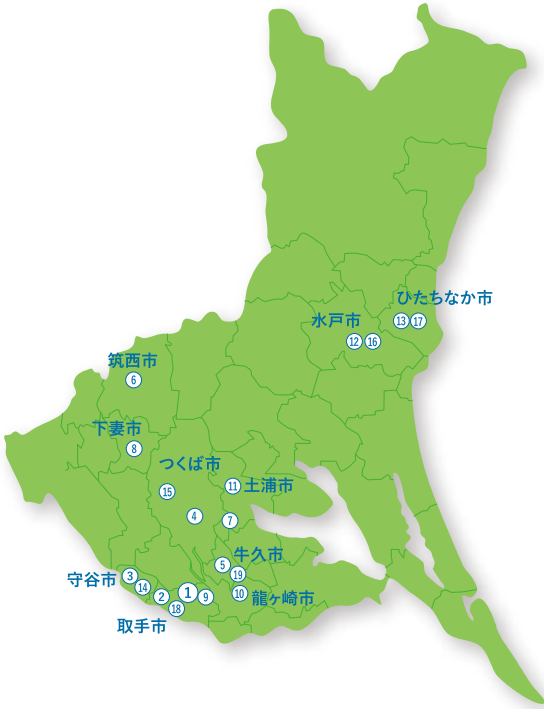

### 保険

当社で自動車をお買い上げになったお客様のうち、3人に1人は当社で保険にご加入いただいています。整備・修理・钣金と、幅広い事業を展開する当社だからできる、迅速丁寧な対応を実現。土日も対応いたしますので安心です。

当社には保険資格保有者が223名在籍(2019年2月1日時点)、お客様に安心してクルマに乗っていただける万全のサポート体制を整えています。