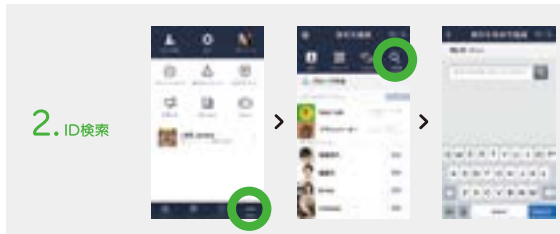

Possi

読者プレゼント

応募締切 2023 2/12(日)

プレゼントご応募方法

読者の皆様へ豪華プレゼントをご用意しました。是非、LINE に登録の上お気軽にご応募ください。

step 1 LINE 公式アカウントで友達登録をする

ご応募は、ナオイオートライン公式アカウントから簡単に申込できます!

登録方法 LINE アプリの「その他」→「友だち追加」から

右記「QRコード」を読み取り、
ナオイオートを追加して登録!

または

「ID検索」で @naoiauto を入力して登録!

※全メニュー対象 ※他のキャンペーンとも併用可能です

LINE 公式アカウント 初回限定クーポン
友達登録でナオイオート全店で使える!
500円割引!

step 2 LINE 公式アカウントの「Possi 読者プレゼント」へアクセス!

Possi 最新号発行時に期間限定で出現します。お見逃しなく!